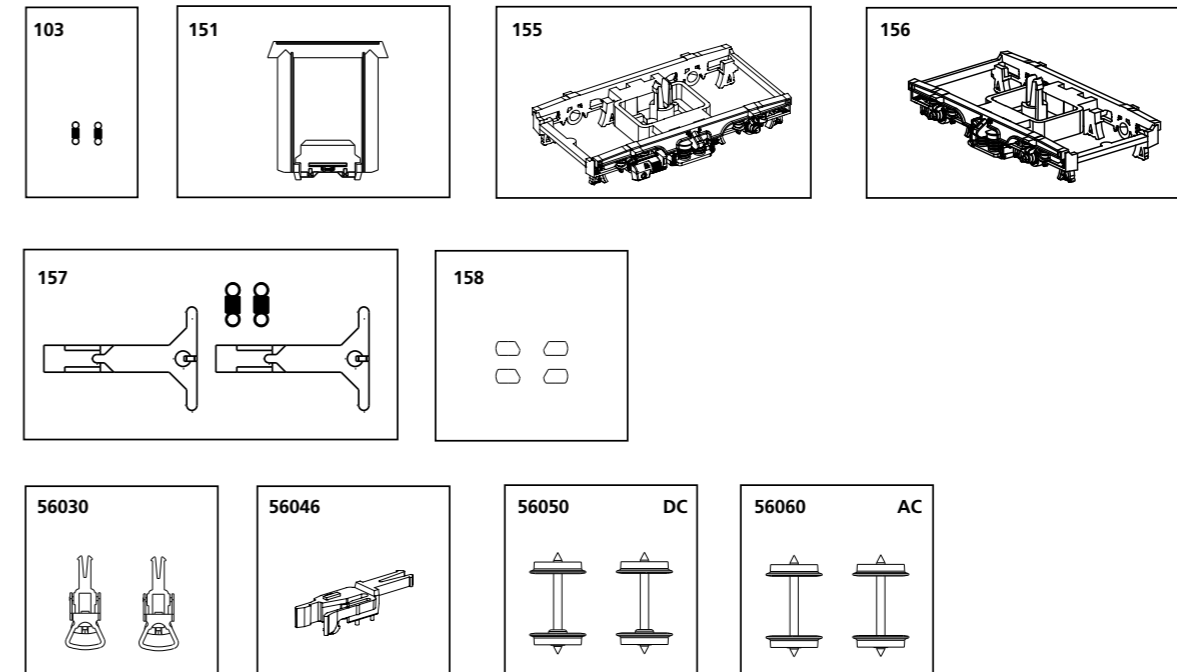

The model can be fitted with LED-Interior Lighting:
PIKO-Art-no. # 56144.

Bezeichnung / Description	ET-Nr. / spare part N°	PG*
Gummiwulst / Door frame	53000-151	5
2x Puffer links, 2x Puffer rechts / 2x Buffer left, 2x buffer right	53000-158	7
Drehgestell m. Lichtm. / Achsgenerator Bogie w generator	59626-179	8
Drehgestell oh. Lichtm. Bogie w/o generator	59626-180	7
2x Trittstufe links 2x Trittstufe rechts / 2x Step left / 2x Step right	59626-181	7
2x Kupplungsdeichsel / 2x Zugfeder 2x Clutch shaft 2x Spring	53000-182	9
ET aus unserem Standard-Programm / Spare parts standard range		
Kupplung (2 Stck.) / Coupling, complete (set of 2)	56030	
H0 PIKO Kurzkupplung (4 Stck.) / H0 PIKO Short coupling (set of 4)	56046	
Radsatz DC (2 Stck.) / Wheelset DC (2 pcs.)	56050	
Radsatz AC (2 Stck.) / Wheelset AC (2 pcs.)	56060	
Beleuchtungsbausatz / Interior Lighting	56144	

Bezeichnung / Description	ET-Nr. / spare part N°	PG*
2x Zugfeder / 2x Tension spring	53000-103	5
Gummiwulst / Door Frame	53000-151	5
Drehgestell mit Lichtmaschine / Bogie with dynamo machine	57653-155	8
Drehgestell ohne Lichtmaschine / Bogie without dynamo machine	57653-156	7
2x Kupplungsdeichsel, 2x Feder / 2x Coupler plate, 2x spring	53000-157	9
2x Puffer links, 2x Puffer rechts / 2x Buffer left, 2x buffer right	53000-158	7
ET aus unserem Standard-Programm / Spare parts standard range		
Kupplung (2 Stck.) / Coupling, complete (set of 2)	56030	
H0 PIKO Kurzkupplung (4 Stck.) / H0 PIKO Short coupling (set of 4)	56046	
Radsatz DC (2 Stck.) / Wheelset DC (2 pcs.)	56050	
Radsatz AC (2 Stck.) / Wheelset AC (2 pcs.)	56060	