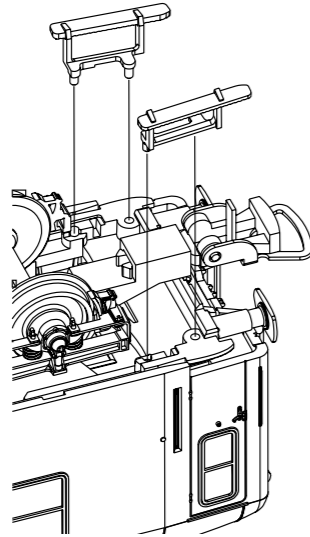

Schnellzugwagen UIC-X

Express coaches UIC-X

Voiture Voyageurs Rapides UIC-X

快速乘客车 UIC-X

ERSATZTEILE

Spare parts

Bei Ersatzteilanforderung bitte immer die vollständige Ersatzteil-Nr. angeben • Please order the wanted spare part with the complete spare part item number.

Montageanleitung

Installation Instructions

Nicht kleben!
Do not glue!

Ab Radius R3 (484 mm) oder bei Vitrinenmodellen einsetzbar!
To use with a radius R3 (484 mm) or display models!

Das Modell gestattet die Nachrüstung eines LED-Innenbeleuchtungsbausatzes: PIKO-Artikel-Nr.: # 56144.

Bezeichnung / Description	ET-Nr. / spare part N°	PG*
2x Zugfeder / 2x Tension spring	53000-103	5
Gummiwulst / Door Frame	53000-151	5
Drehgestell mit Lichtmaschine / Bogie with dynamo machine	57653-155	8
Drehgestell ohne Lichtmaschine / Bogie without dynamo machine	57653-156	7
2x Kupplungsdeichsel, 2x Feder / 2x Coupler plate, 2x spring	53000-157	9
2x Puffer links, 2x Puffer rechts / 2x Buffer left, 2x buffer right	53000-158	7
ET aus unserem Standard-Programm / Spare parts standard range		
Kupplung (2 Stck.) / Coupling, complete (set of 2)	56030	
H0 PIKO Kurzkupplung (4 Stck.) / H0 PIKO Short coupling (set of 4)	56046	
Radsatz DC (2 Stck.) / Wheelset DC (2 pcs.)	56050	
Radsatz AC (2 Stck.) / Wheelset AC (2 pcs.)	56060	