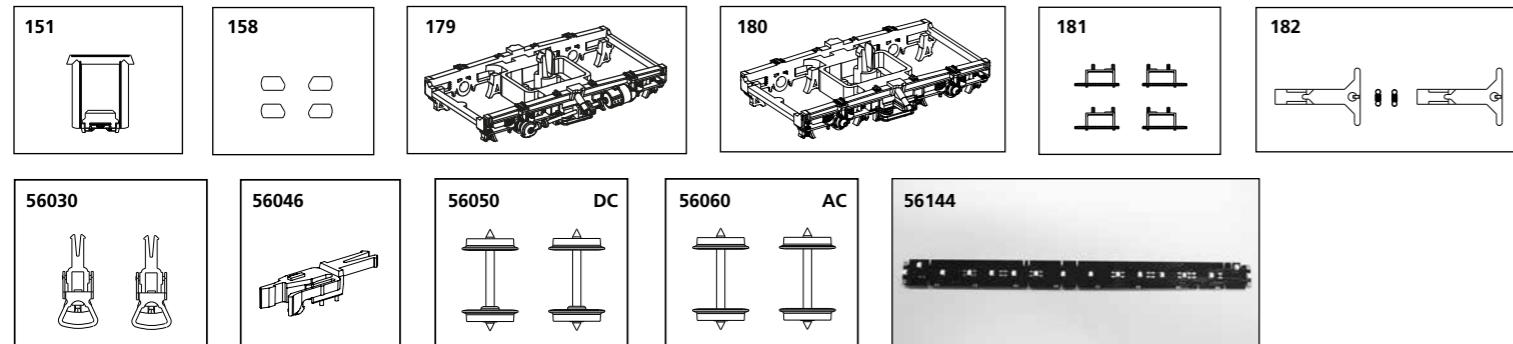

Montageanleitung

Installation Instructions

Nicht kleben!
Do not glue!

Ab Radius R3 (484 mm) oder bei Vitrinenmodellen einsetzbar!
To use with a radius R3 (484 mm) or display models!

Das Modell gestattet die Nachrüstung eines LED-Innenbeleuchtungsbausatzes: PIKO-Artikel-Nr.: # 56144.

The model can be fitted with LED-Interior Lighting:
PIKO-Art-no. # 56144.

Bezeichnung / Description	ET-Nr. / spare part N°	PG*
Gummiwulst / Door frame	53000-151	5
2x Puffer links, 2x Puffer rechts / 2x Buffer left, 2x buffer right	53000-158	7
Drehgestell m. Lichtm. / Achsgenerator Bogie w generator	59626-179	8
Drehgestell oh. Lichtm. Bogie w/o generator	59626-180	7
2x Trittstufe links 2x Trittstufe rechts / 2x Step left / 2x Step right	59626-181	7
2x Kupplungsdeichsel / 2x Zugfeder 2x Clutch shaft 2x Spring	53000-182	9
ET aus unserem Standard-Programm / Spare parts standard range		
Kupplung (2 Stck.) / Coupling, complete (set of 2)	56030	
H0 PIKO Kurzkupplung (4 Stck.) / H0 PIKO Short coupling (set of 4)	56046	
Radsatz DC (2 Stck.) / Wheelset DC (2 pcs.)	56050	
Radsatz AC (2 Stck.) / Wheelset AC (2 pcs.)	56060	
Beleuchtungsbausatz / Interior Lighting	56144	